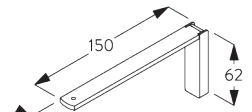

**SG 3603**  
Bracket

**SG 10277**  
Pan head screw M4x12

**SG 10492**  
Pan head screw M4x8

**SG 11200**  
Smart Fix 60 mm

**SG 11201**  
Smart Fix 80 mm

**SG 11202**  
Smart Fix 100 mm

**SG 11203**  
Smart Fix 120 mm

**SG 11204**  
Smart Fix 150 mm

**SG 11205**  
Smart Fix 200 mm

**SG 11210**  
Square Smart Fix 60 mm

**SG 11211**  
Square Smart Fix 80 mm

**SG 11212**  
Square Smart Fix 100 mm

**SG 11213**  
Square Smart Fix 120 mm