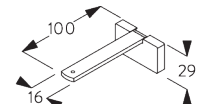

**SG 3603**  
Bracket

**SG 10277**  
Pan head screw M4x12

**SG 10492**  
Pan head screw M4x8

**SG 11200**  
Smart Fix 60 mm

**SG 11201**  
Smart Fix 80 mm

**SG 11202**  
Smart Fix 100 mm

**SG 11203**  
Smart Fix 120 mm

**SG 11204**  
Smart Fix 150 mm

**SG 11205**  
Smart Fix 200 mm

**SG 11210**  
Square Smart Fix 60 mm

**SG 11211**  
Square Smart Fix 80 mm

**SG 11212**  
Square Smart Fix 100 mm

**SG 11213**  
Square Smart Fix 120 mm