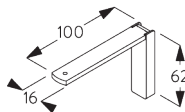

**SG 3603**  
Bracket

**SG 10277**  
Pan head screw M4x12

**SG 10492**  
Pan head screw M4x8

**SG 11200**  
Smart Fix 60 mm

**SG 11201**  
Smart Fix 80 mm

**SG 11202**  
Smart Fix 100 mm

**SG 11203**  
Smart Fix 120 mm

**SG 11204**  
Smart Fix 150 mm

**SG 11205**  
Smart Fix 200 mm

**SG 11210**  
Square Smart Fix 60 mm

**SG 11211**  
Square Smart Fix 80 mm

**SG 11212**  
Square Smart Fix 100 mm

**SG 11213**  
Square Smart Fix 120 mm