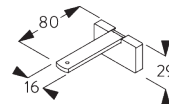

**SG 3603**  
Bracket

**SG 10277**  
Pan head screw M4x12

**SG 10492**  
Pan head screw M4x8

**SG 11200**  
Smart Fix 60 mm

**SG 11201**  
Smart Fix 80 mm

**SG 11202**  
Smart Fix 100 mm

**SG 11203**  
Smart Fix 120 mm

**SG 11204**  
Smart Fix 150 mm

**SG 11205**  
Smart Fix 200 mm

**SG 11210**  
Square Smart Fix 60 mm

**SG 11211**  
Square Smart Fix 80 mm

**SG 11212**  
Square Smart Fix 100 mm

**SG 11213**  
Square Smart Fix 120 mm