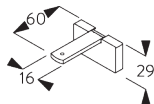

**SG 3603**  
Bracket

**SG 10277**  
Pan head screw M4x12

**SG 10492**  
Pan head screw M4x8

**SG 11200**  
Smart Fix 60 mm

**SG 11201**  
Smart Fix 80 mm

**SG 11202**  
Smart Fix 100 mm

**SG 11203**  
Smart Fix 120 mm

**SG 11204**  
Smart Fix 150 mm

**SG 11205**  
Smart Fix 200 mm

**SG 11210**  
Square Smart Fix 60 mm

**SG 11211**  
Square Smart Fix 80 mm

**SG 11212**  
Square Smart Fix 100 mm

**SG 11213**  
Square Smart Fix 120 mm