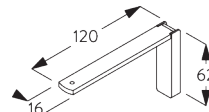

**SG 3603**  
Bracket

**SG 10277**  
Pan head screw M4x12

**SG 10492**  
Pan head screw M4x8

**SG 11200**  
Smart Fix 60 mm

**SG 11201**  
Smart Fix 80 mm

**SG 11202**  
Smart Fix 100 mm

**SG 11203**  
Smart Fix 120 mm

**SG 11204**  
Smart Fix 150 mm

**SG 11205**  
Smart Fix 200 mm

**SG 11210**  
Square Smart Fix 60 mm

**SG 11211**  
Square Smart Fix 80 mm

**SG 11212**  
Square Smart Fix 100 mm

**SG 11213**  
Square Smart Fix 120 mm