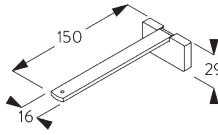

**SG 3603**  
Bracket

**SG 10277**  
Pan head screw M4x12

**SG 10492**  
Pan head screw M4x8

**SG 11200**  
Smart Fix 60 mm

**SG 11201**  
Smart Fix 80 mm

**SG 11202**  
Smart Fix 100 mm

**SG 11203**  
Smart Fix 120 mm

**SG 11204**  
Smart Fix 150 mm

**SG 11205**  
Smart Fix 200 mm

**SG 11210**  
Square Smart Fix 60 mm

**SG 11211**  
Square Smart Fix 80 mm

**SG 11212**  
Square Smart Fix 100 mm

**SG 11213**  
Square Smart Fix 120 mm

**SG 11214**  
Square Smart Fix 150 mm

**SG 11215**  
Square Smart Fix 200 mm

**SG 11154**  
Universal Smart Fix 120 mm

**SG 11155**  
Universal Smart Fix 150 mm

**SG 11156**  
Universal Smart Fix 200 mm

**Universal brackets  
SG 3630, SG 3655,  
SG 3660**