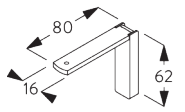

**SG 3603**  
Bracket

**SG 10277**  
Pan head screw M4x12

**SG 10492**  
Pan head screw M4x8

**SG 11200**  
Smart Fix 60 mm

**SG 11201**  
Smart Fix 80 mm

**SG 11202**  
Smart Fix 100 mm

**SG 11203**  
Smart Fix 120 mm

**SG 11204**  
Smart Fix 150 mm

**SG 11205**  
Smart Fix 200 mm

**SG 11210**  
Square Smart Fix 60 mm

**SG 11211**  
Square Smart Fix 80 mm

**SG 11212**  
Square Smart Fix 100 mm

**SG 11213**  
Square Smart Fix 120 mm