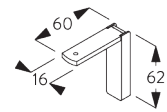

### Smart Fix

**Smart Fix SG 11200 - SG 11205 and bracket SG 3603:**  
Screw SG 10492 (M4x8) needed.

**Square Smart Fix SG 11210 - SG 11215 and bracket SG 3603:**  
Screw SG 10492 (M4x8) needed.

**Universal Smart Fix SG 11154 - SG 11156 and bracket SG 3603:**  
Screw SG 10277 (M4x12) needed.

Smart Fix	X mm
SG 11200 / SG 11210	86
SG 11201 / SG 11211	106
SG 11202 / SG 11212	126
SG 11203 / SG 11213	146
SG 11204 / 11214	176
SG 11205 / SG 11215	226
SG 11154	136-164
SG 11155	166-194
SG 11156	216-244

**SG 3603**  
Bracket

**SG 10277**  
Pan head screw M4x12

**SG 10492**  
Pan head screw M4x8

**SG 11200**  
Smart Fix 60 mm

**SG 11201**  
Smart Fix 80 mm

**SG 11202**  
Smart Fix 100 mm

**SG 11203**  
Smart Fix 120 mm