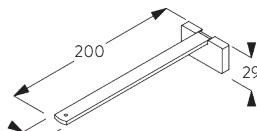

Square Smart Fix SG 11210 - SG 11215 and bracket SG 3176:
Screw SG 10277 (M4x12) needed.

SG 3176
Bracket

SG 10277
Pan head screw M4x12

SG 11200
Smart Fix 60 mm

SG 11201
Smart Fix 80 mm

SG 11202
Smart Fix 100 mm

SG 11203
Smart Fix 120 mm

SG 11204
Smart Fix 150 mm

SG 11205
Smart Fix 200 mm

SG 11210
Square Smart Fix 60 mm

SG 11211
Square Smart Fix 80 mm

SG 11212
Square Smart Fix 100 mm

SG 11213
Square Smart Fix 120 mm

SG 11214
Square Smart Fix 150 mm

SG 11215
Square Smart Fix 200 mm

PARTS

A. STANDARD PARTS

	SG 1090p Profile
	SG 3016 End stop
	SG 3175 Bracket
	SG 3533 Glider

B. OPTIONAL PARTS

	SG 3032 Spring stop		SG 3599 Hook
	SG 3068 Frizzing tape		SG 10277 Pan head screw M4x12
	SG 3071 End stop		SG 10430 Draw rod 50 cm
	SG 3096 Connection bridge		SG 10431 Draw rod 75 cm
	SG 3113 Bracket		SG 10432 Draw rod 100 cm
	SG 3151 Spacer		SG 10433 Draw rod 125 cm
	SG 3176 Bracket		SG 10434 Draw rod 150 cm
	SG 3511 Glider		SG 10492 Pan head screw M4x8
	SG 3534 Glider 3533 on strip		SG 11200 Smart Fix 60 mm
	SG 3548 Glider		SG 11201 Smart Fix 80 mm
	SG 3562 Heading tape		SG 11202 Smart Fix 100 mm
	SG 3570 Glider		SG 11203 Smart Fix 120 mm
	SG 3571 Hook		SG 11204 Smart Fix 150 mm
	SG 3582 Hook		SG 11205 Smart Fix 200 mm