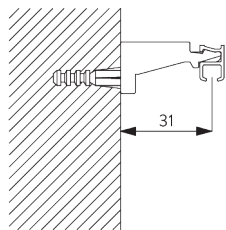

Bracket	X mm
SG 3113	57
SG 3115	80

SG 3113
Bracket

SG 3115
Bracket

SG 3255
Cover

SG 3256
Cover

C. WALL FITTING

Bracket SG 3175

SG 3175
Bracket

Smart Fix

Smart Fix SG 11200 - SG 11205 and bracket SG 3176:
Screw SG 10277 (M4x12) needed.

Smart Fix	X mm
SG 11200 / SG 11210	68
SG 11201 / SG 11211	88
SG 11202 / SG 11212	108
SG 11203 / SG 11213	128
SG 11204 / SG 11214	158
SG 11205 / SG 11215	208