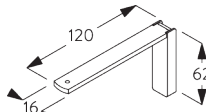

Smart Fix

Smart Fix SG 11200 - SG 11205 and bracket SG 3176:
Screw SG 10277 (M4x12) needed.

Smart Fix	X mm
SG 11200 / SG 11210	68
SG 11201 / SG 11211	88
SG 11202 / SG 11212	108
SG 11203 / SG 11213	128
SG 11204 / SG 11214	158
SG 11205 / SG 11215	208

Square Smart Fix SG 11210 - SG 11215 and bracket SG 3176:
Screw SG 10277 (M4x12) needed.

SG 3176
Bracket

SG 10277
Pan head screw M4x12

SG 11200
Smart Fix 60 mm

SG 11201
Smart Fix 80 mm

SG 11202
Smart Fix 100 mm

SG 11203
Smart Fix 120 mm

SG 11204
Smart Fix 150 mm

SG 11205
Smart Fix 200 mm

SG 11210
Square Smart Fix 60 mm

SG 11211
Square Smart Fix 80 mm

SG 11212
Square Smart Fix 100 mm

SG 11213
Square Smart Fix 120 mm