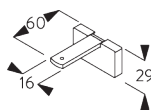

Smart Fix

Smart Fix SG 11200 - SG 11205 and bracket SG 3176:
Screw SG 10277 (M4x12) needed.

Smart Fix	X mm
SG 11200 / SG 11210	68
SG 11201 / SG 11211	88
SG 11202 / SG 11212	108
SG 11203 / SG 11213	128
SG 11204 / SG 11214	158
SG 11205 / SG 11215	208

Square Smart Fix SG 11210 - SG 11215 and bracket SG 3176:
Screw SG 10277 (M4x12) needed.

SG 3176
Bracket

SG 10277
Pan head screw M4x12

SG 11200
Smart Fix 60 mm

SG 11201
Smart Fix 80 mm

SG 11202
Smart Fix 100 mm

SG 11203
Smart Fix 120 mm

SG 11204
Smart Fix 150 mm

SG 11205
Smart Fix 200 mm

SG 11210
Square Smart Fix 60 mm

SG 11211
Square Smart Fix 80 mm

SG 11212
Square Smart Fix 100 mm

SG 11213
Square Smart Fix 120 mm