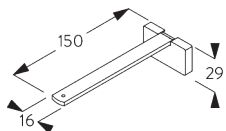

Square Smart Fix SG 11210 - SG 11215 and bracket SG 3176:
Screw SG 10277 (M4x12) needed.

SG 3176
Bracket

SG 10277
Pan head screw M4x12

SG 11200
Smart Fix 60 mm

SG 11201
Smart Fix 80 mm

SG 11202
Smart Fix 100 mm

SG 11203
Smart Fix 120 mm

SG 11204
Smart Fix 150 mm

SG 11205
Smart Fix 200 mm

SG 11210
Square Smart Fix 60 mm

SG 11211
Square Smart Fix 80 mm

SG 11212
Square Smart Fix 100 mm

SG 11213
Square Smart Fix 120 mm

SG 11214
Square Smart Fix 150 mm

SG 11215
Square Smart Fix 200 mm

PARTS

A. STANDARD PARTS

	SG 1090p Profile
	SG 3016 End stop
	SG 3175 Bracket
	SG 3533 Glider

B. OPTIONAL PARTS

	SG 3032 Spring stop		SG 3599 Hook
	SG 3068 Frizzing tape		SG 10277 Pan head screw M4x12
	SG 3071 End stop		SG 10430 Draw rod 50 cm
	SG 3096 Connection bridge		SG 10431 Draw rod 75 cm
	SG 3113 Bracket		SG 10432 Draw rod 100 cm
	SG 3151 Spacer		SG 10433 Draw rod 125 cm
	SG 3176 Bracket		SG 10434 Draw rod 150 cm
	SG 3511 Glider		SG 10492 Pan head screw M4x8
	SG 3534 Glider 3533 on strip		SG 11200 Smart Fix 60 mm
	SG 3548 Glider		SG 11201 Smart Fix 80 mm
	SG 3562 Heading tape		SG 11202 Smart Fix 100 mm
	SG 3570 Glider		SG 11203 Smart Fix 120 mm
	SG 3571 Hook		SG 11204 Smart Fix 150 mm
	SG 3582 Hook		SG 11205 Smart Fix 200 mm