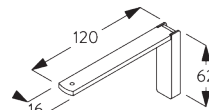

Universal Smart Fix 11154-11156 and bracket SG 3603:
Screw SG 10277 (M4x12) needed.

Smart Fix	X mm
SG 11200 / SG 11210	80
SG 11201 / SG 11211	100
SG 11202 / SG 11212	120
SG 11203 / SG 11213	140
SG 11204 / SG 11214	170
SG 11205 / SG 11215	220
SG 11154	132-160
SG 11155	162-190
SG 11156	212-240

SG 3603
Bracket

SG 10277
Pan head screw M4x12

SG 10492
Pan head screw M4x8

SG 11200
Smart Fix 60 mm

SG 11201
Smart Fix 80 mm

SG 11202
Smart Fix 100 mm

SG 11203
Smart Fix 120 mm

SG 11204
Smart Fix 150 mm

SG 11205
Smart Fix 200 mm

SG 11210
Square Smart Fix 60 mm

SG 11211
Square Smart Fix 80 mm

SG 11212
Square Smart Fix 100 mm

SG 11213
Square Smart Fix 120 mm

SG 11214
Square Smart Fix 150 mm

SG 11215
Square Smart Fix 200 mm