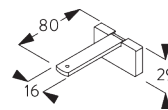

Universal Smart Fix 11154-11156 and bracket SG 3603:
Screw SG 10277 (M4x12) needed.

Smart Fix	X mm
SG 11200 / SG 11210	80
SG 11201 / SG 11211	100
SG 11202 / SG 11212	120
SG 11203 / SG 11213	140
SG 11204 / SG 11214	170
SG 11205 / SG 11215	220
SG 11154	132-160
SG 11155	162-190
SG 11156	212-240

SG 3603
Bracket

SG 10277
Pan head screw M4x12

SG 10492
Pan head screw M4x8

SG 11200
Smart Fix 60 mm

SG 11201
Smart Fix 80 mm

SG 11202
Smart Fix 100 mm

SG 11203
Smart Fix 120 mm

SG 11204
Smart Fix 150 mm

SG 11205
Smart Fix 200 mm

SG 11210
Square Smart Fix 60 mm

SG 11211
Square Smart Fix 80 mm

SG 11212
Square Smart Fix 100 mm

SG 11213
Square Smart Fix 120 mm

SG 11214
Square Smart Fix 150 mm

SG 11215
Square Smart Fix 200 mm