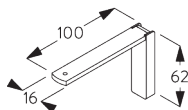

Universal Smart Fix 11154-11156 and bracket SG 3603:
Screw SG 10277 (M4x12) needed.

Smart Fix	X mm
SG 11200 / SG 11210	80
SG 11201 / SG 11211	100
SG 11202 / SG 11212	120
SG 11203 / SG 11213	140
SG 11204 / SG 11214	170
SG 11205 / SG 11215	220
SG 11154	132-160
SG 11155	162-190
SG 11156	212-240

SG 3603
Bracket

SG 10277
Pan head screw M4x12

SG 10492
Pan head screw M4x8

SG 11200
Smart Fix 60 mm

SG 11201
Smart Fix 80 mm

SG 11202
Smart Fix 100 mm

SG 11203
Smart Fix 120 mm

SG 11204
Smart Fix 150 mm

SG 11205
Smart Fix 200 mm

SG 11210
Square Smart Fix 60 mm

SG 11211
Square Smart Fix 80 mm

SG 11212
Square Smart Fix 100 mm

SG 11213
Square Smart Fix 120 mm

SG 11214
Square Smart Fix 150 mm

SG 11215
Square Smart Fix 200 mm