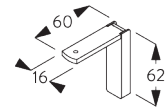

Bracket SG 3655, SG 3660

Bracket	X mm
SG 3655	58
SG 3660	73

SG 3655
Bracket 50 mm

SG 3660
Bracket 65 mm

Smart Fix

Smart Fix SG 11200 - SG 11205 and bracket SG 3603:
Screw SG 10492 (M4x8) needed.

Square Smart Fix SG 11210 - SG 11215 and bracket SG 3603:
Screw SG 10492 (M4x8) needed.

Universal Smart Fix 11154-11156 and bracket SG 3603:
Screw SG 10277 (M4x12) needed.

Smart Fix	X mm
SG 11200 / SG 11210	80
SG 11201 / SG 11211	100
SG 11202 / SG 11212	120
SG 11203 / SG 11213	140
SG 11204 / SG 11214	170
SG 11205 / SG 11215	220
SG 11154	132-160
SG 11155	162-190
SG 11156	212-240

SG 3603
Bracket

SG 10277
Pan head screw M4x12

SG 10492
Pan head screw M4x8

SG 11200
Smart Fix 60 mm

SG 11201
Smart Fix 80 mm

SG 11202
Smart Fix 100 mm

SG 11203
Smart Fix 120 mm

SG 11204
Smart Fix 150 mm